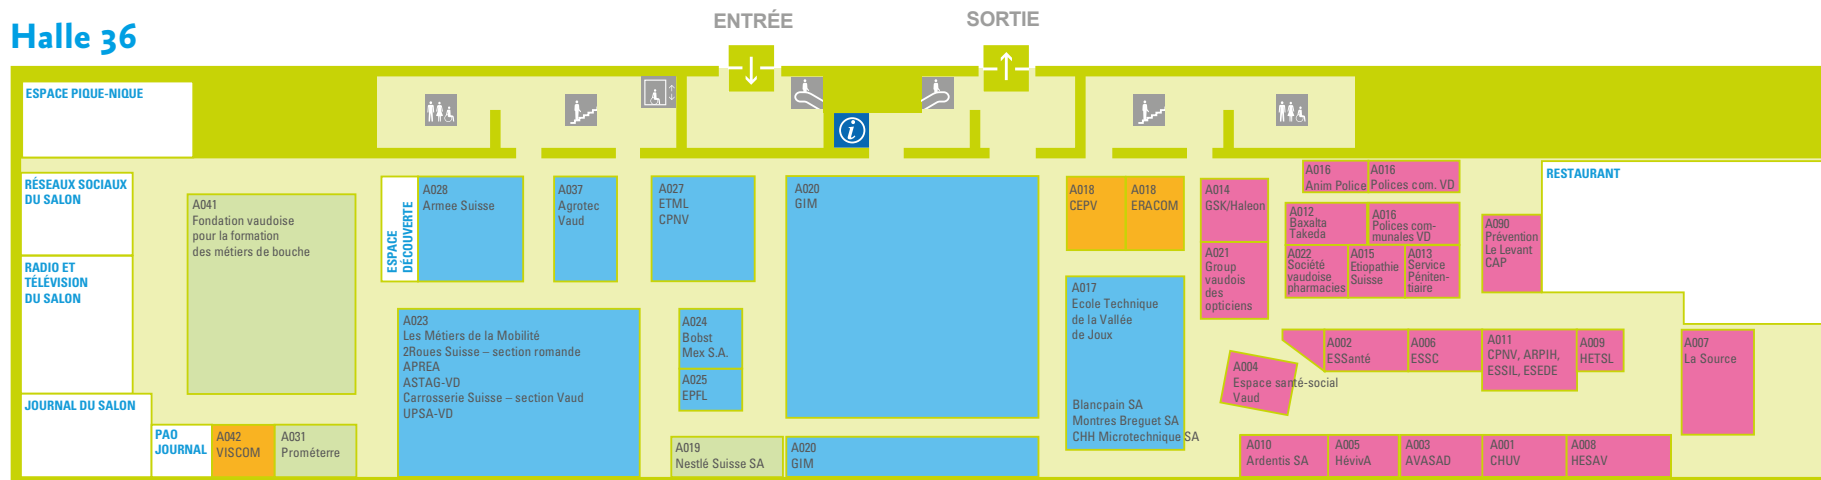

Halle 36

Soutenu par